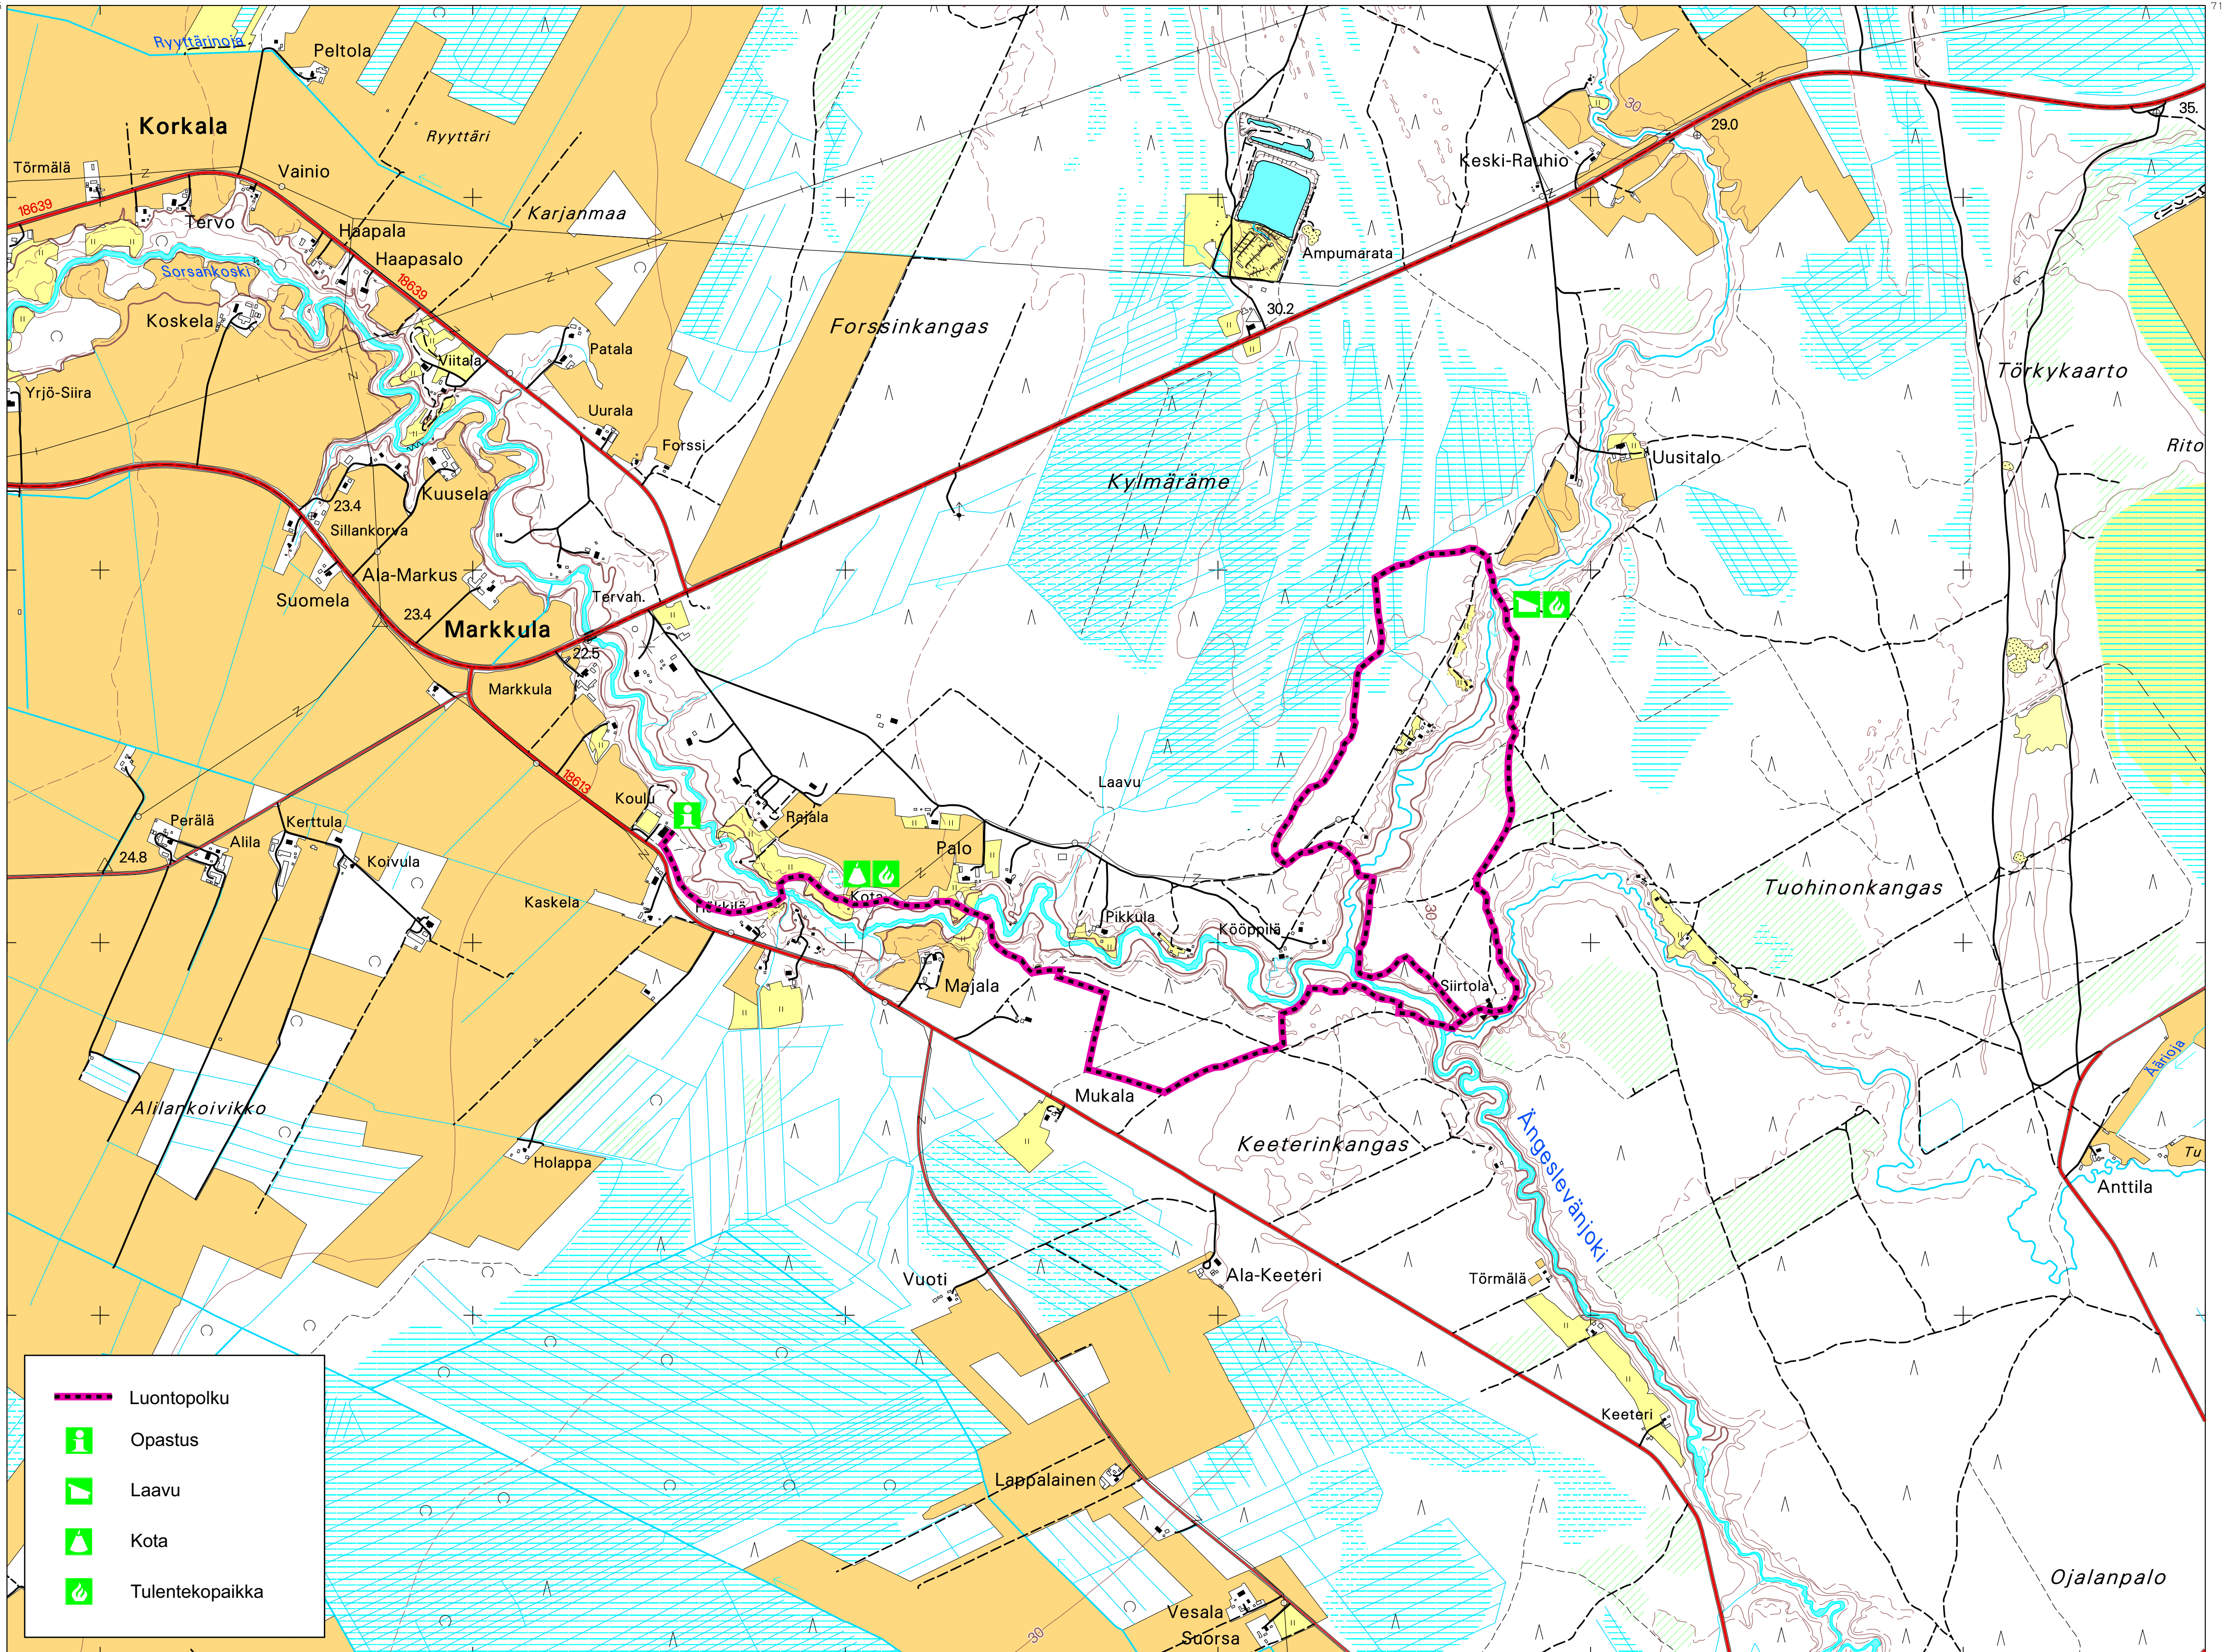

MARKKUUN LUONTOPOLKU

10.09.2009 16.01

- Luontopolku
- Opastus
- Laavu
- Kota
- Tulentekopaikka

Maastotietokanta

1 : 10 000

1 cm kartalla vastaa 100 metriä maastossa.