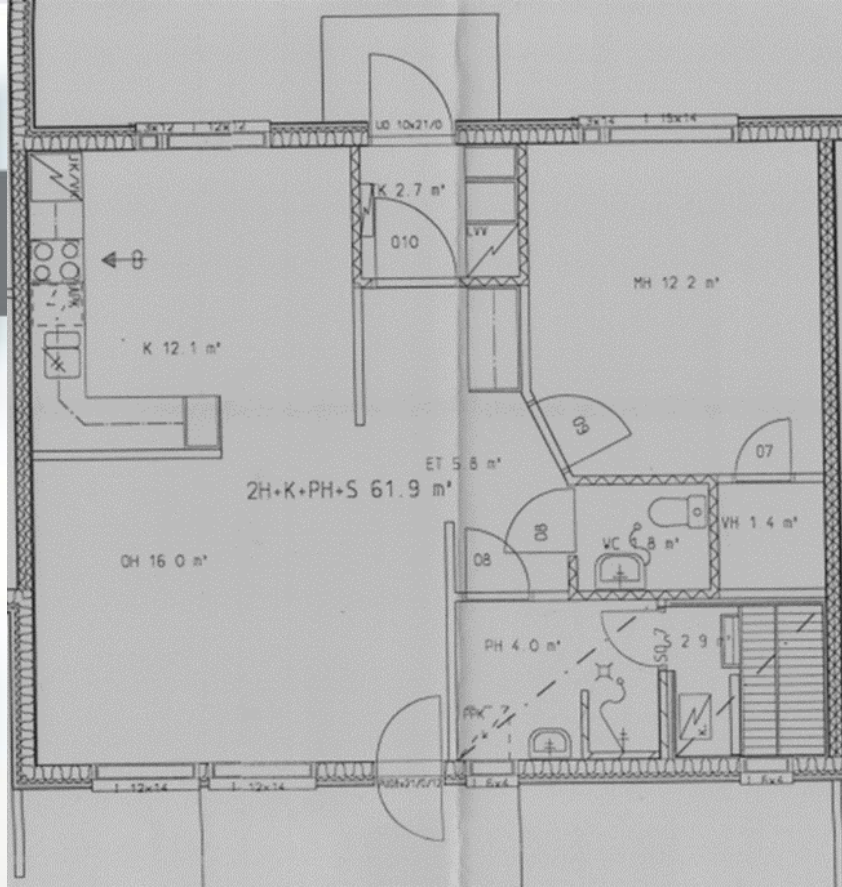

Murrosta on pyörätieyhteys Kempeleen kautta Ouluun. Tyrnävän kirkonkylälle on matkaa autolla varttitunti.

vuokra
€/kk

692,84

Löydä koti Murrosta

Miinanmutka 8
2H+K+S
61,9 m²
rivitalo

- ✓ asunnossa on sähkölämmitys: tee oma sähkösopimus valitsemasi sähköyhtiön kanssa
- ✓ taloyhtiö laskuttaa veden
- ✓ autokatopaikka
- ✓ lemmikit: ei sallittu
- ✓ tupakointi: ei sallittu